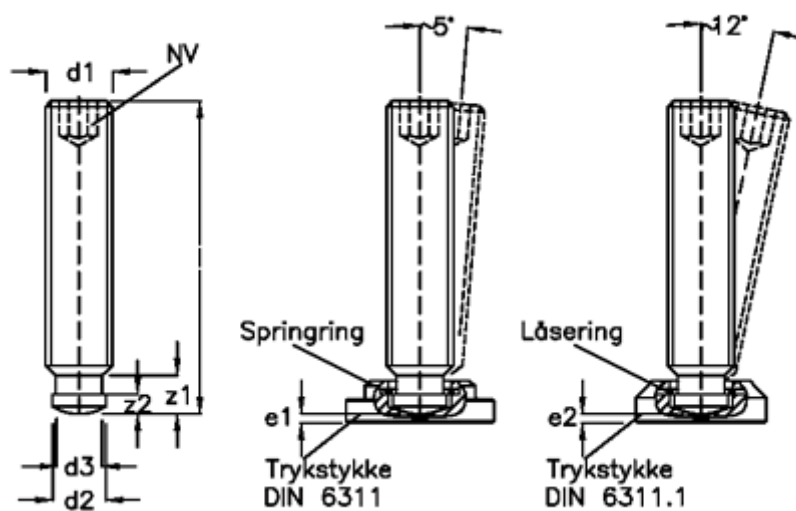

Varenummer: 20801654
 Beskrivelse: E+G Pinolskrue med kuglehoved
 DIN 6332-M8-70-SK

Mål

d1	= M8	z2 = 3.0
d2	= 6	
d3	= 5.4	
e1	= 3.0	
e2	= 2.2	
Indvendig sekskant	= 4	
l1	= 70	
z1	= 6.8	